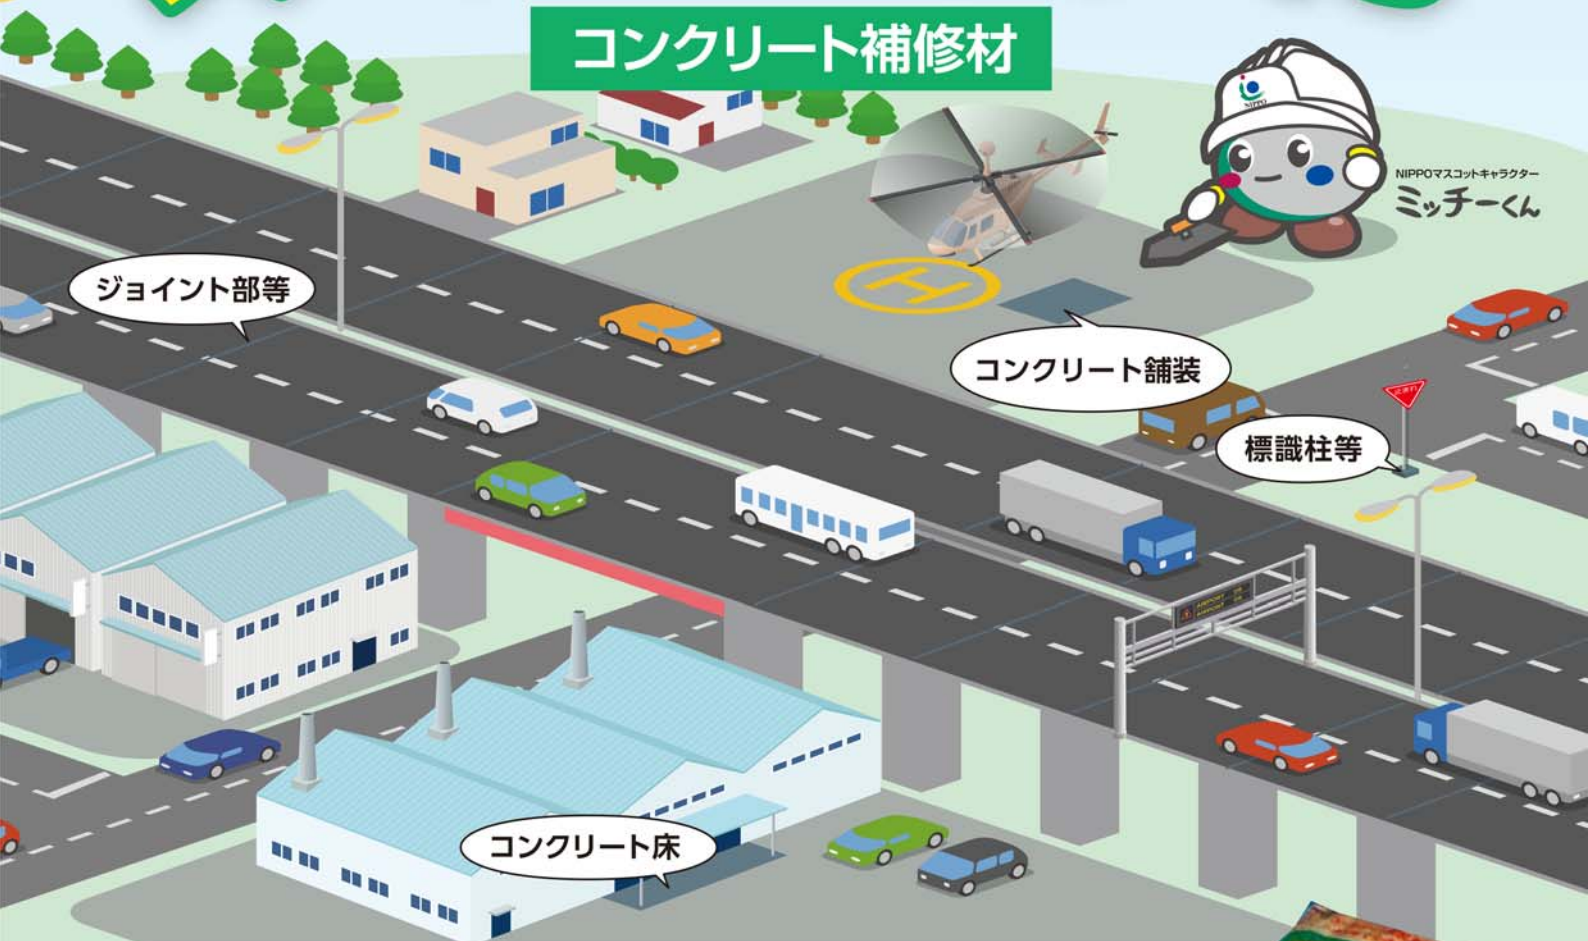

超速硬性や低収縮性に優れ、簡便性が高い

スーパーセット45

コンクリート補修材

NIPPOマスコットキャラクター
ミッチーくん

スーパーセット45は、マグネシア・リン酸塩セメントに特殊骨材を配合したプレミックスモルタルです。超速硬性、低収縮性、低温硬化性などの優れた特性を有し、コンクリート床面等の緊急補修や時間の取れない個所での施工に威力を発揮します。

スーパーセット45の特長

超速硬性

約15分で硬化し、
45分で交通開放が可能です。
(気温20℃の場合)